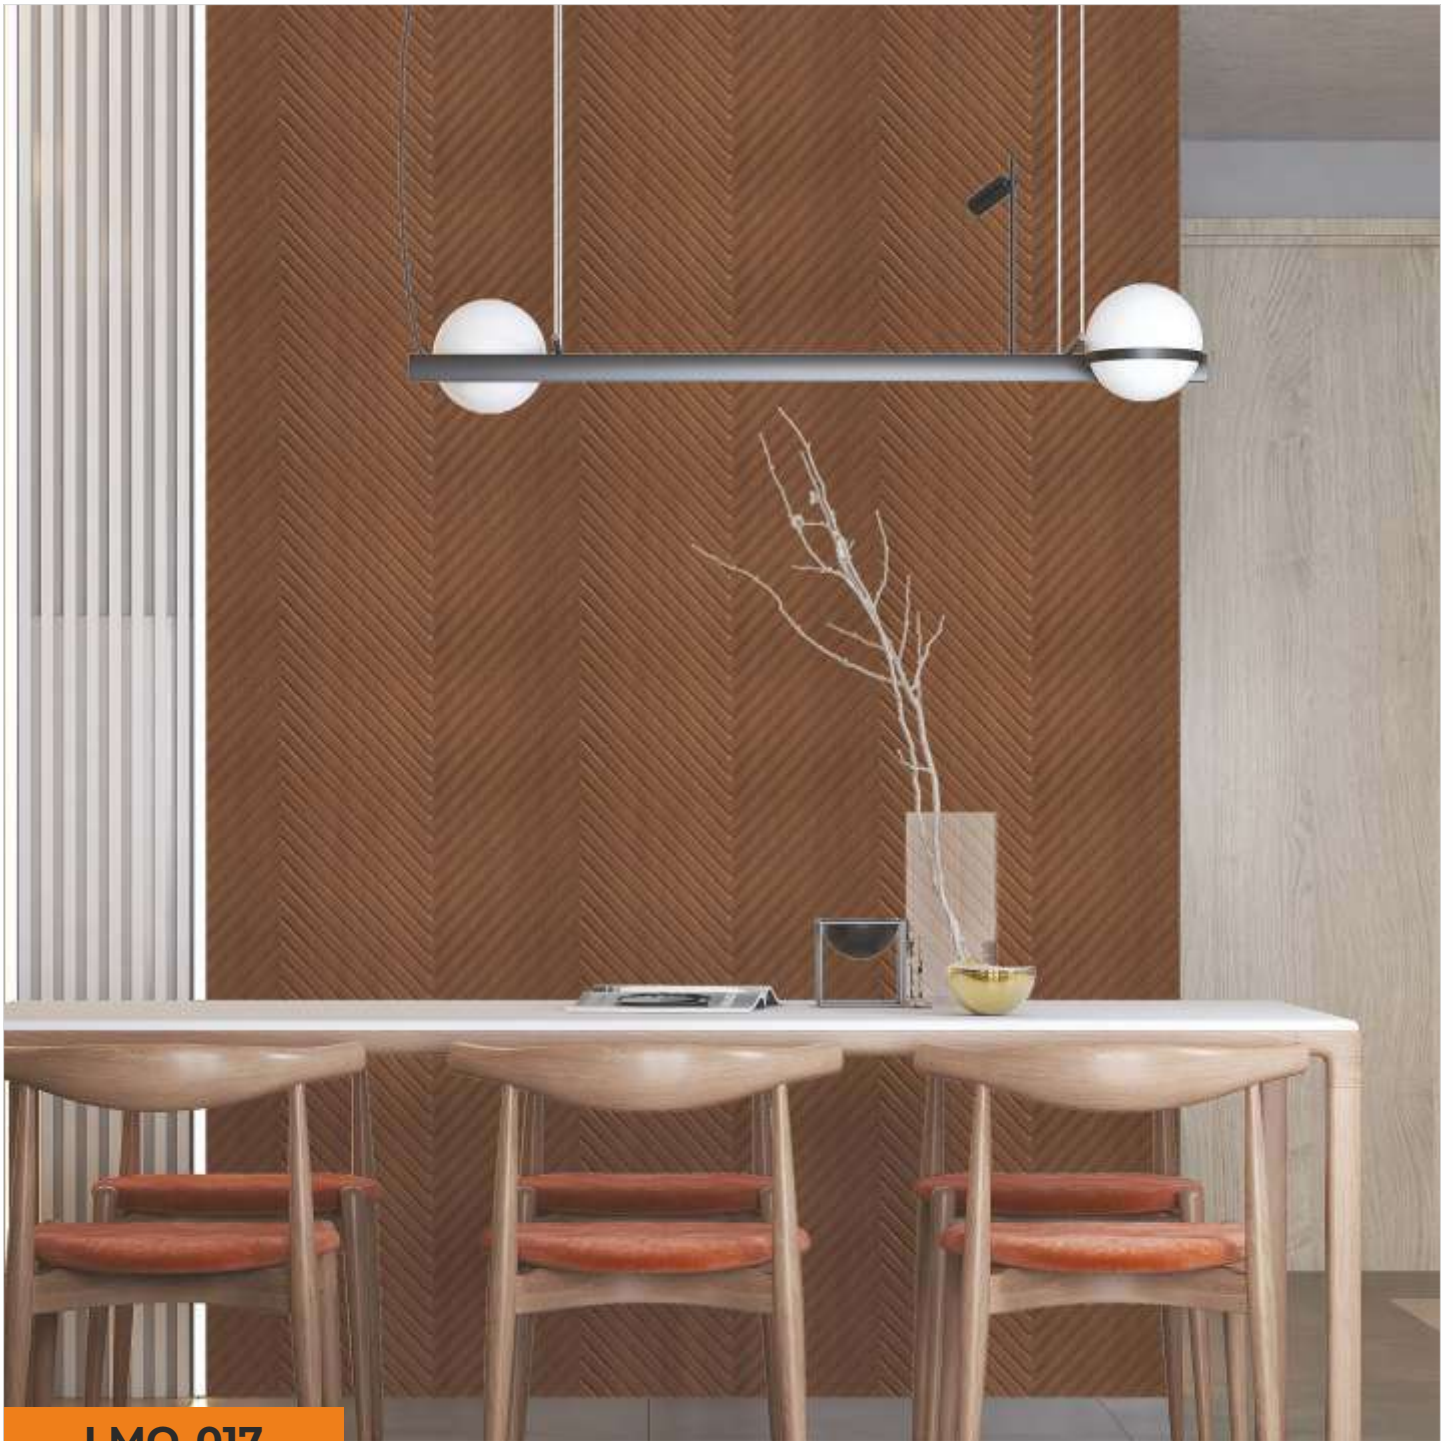

LMQ-017

Liquid Metal Panel