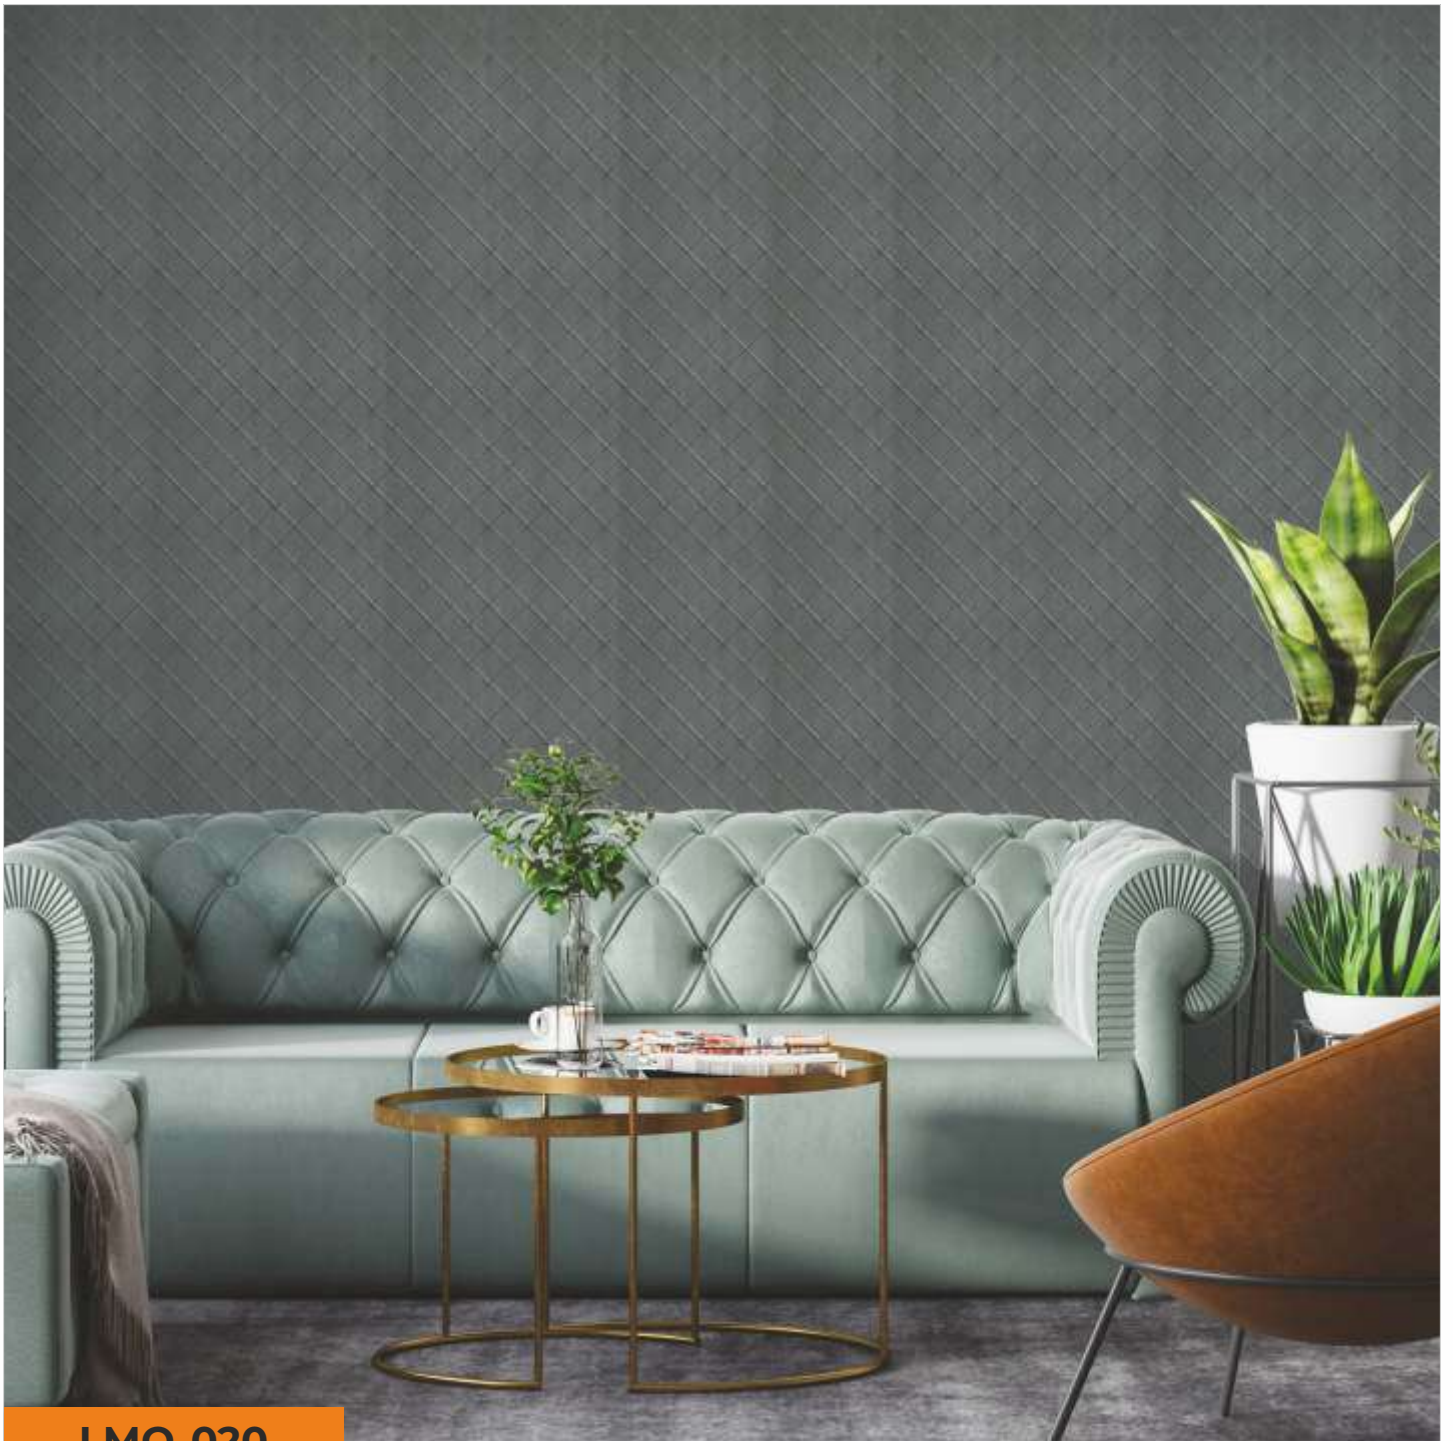

LMQ-020

Liquid Metal Panel