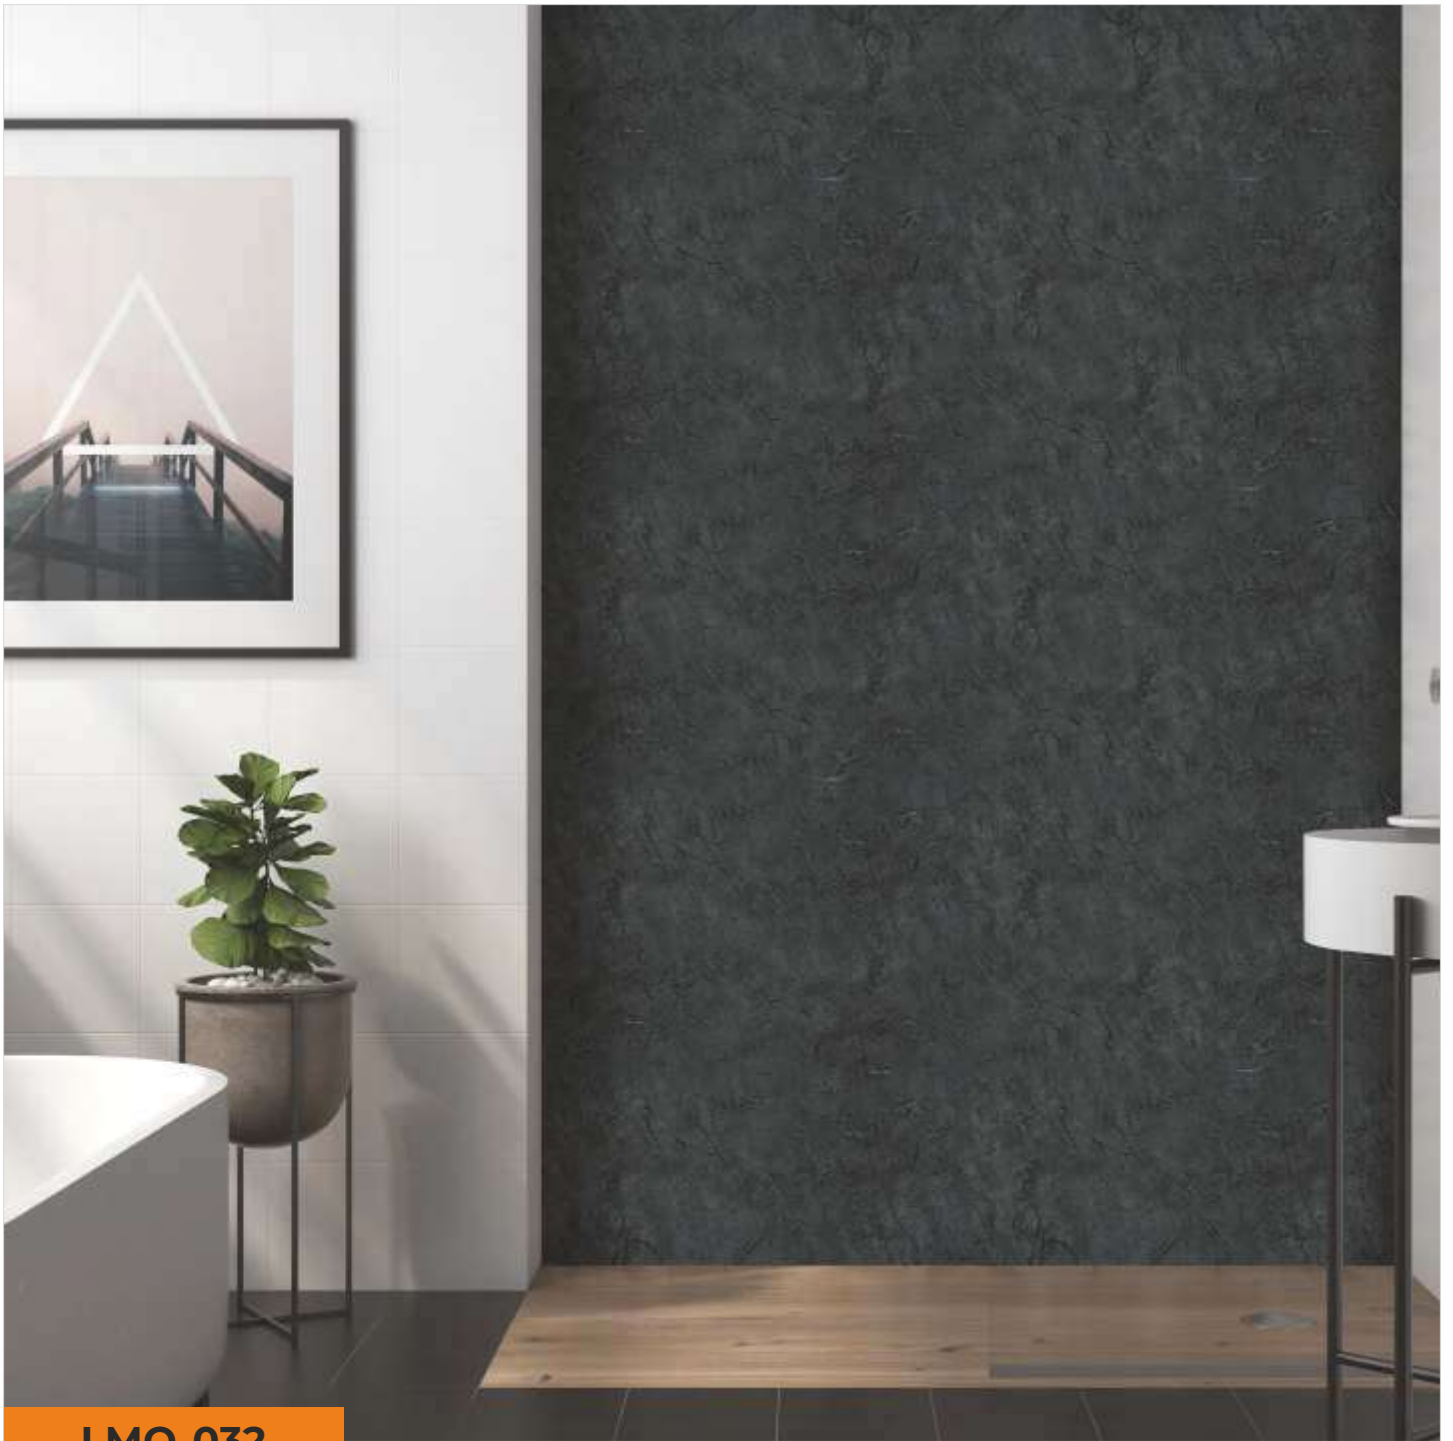

LMQ-032

Liquid Metal Panel