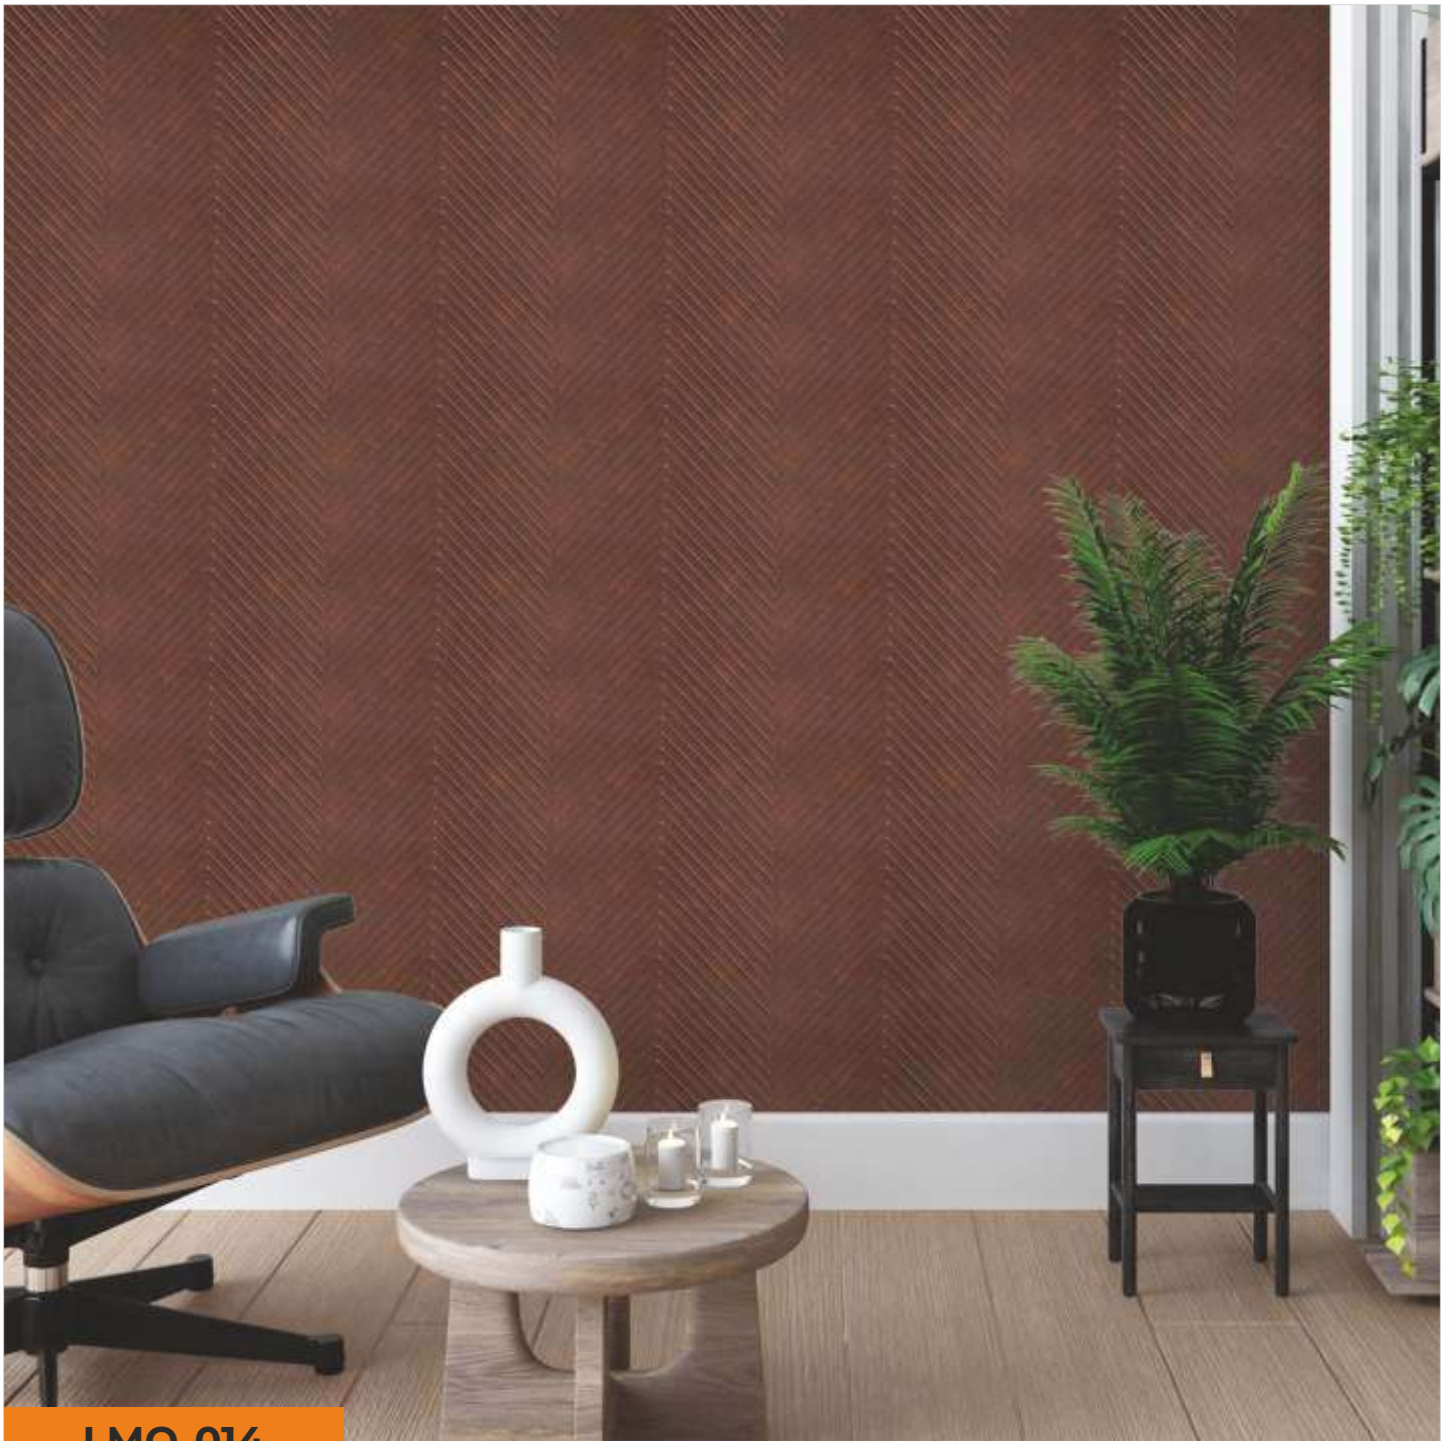

# LIQUID METAL PANEL

**LMQ-013**

*Liquid Metal Panel*

LMQ-014

SIZE  
600X  
2400  
mm

METALIXO

LIQUID METAL PANEL

LMQ-014