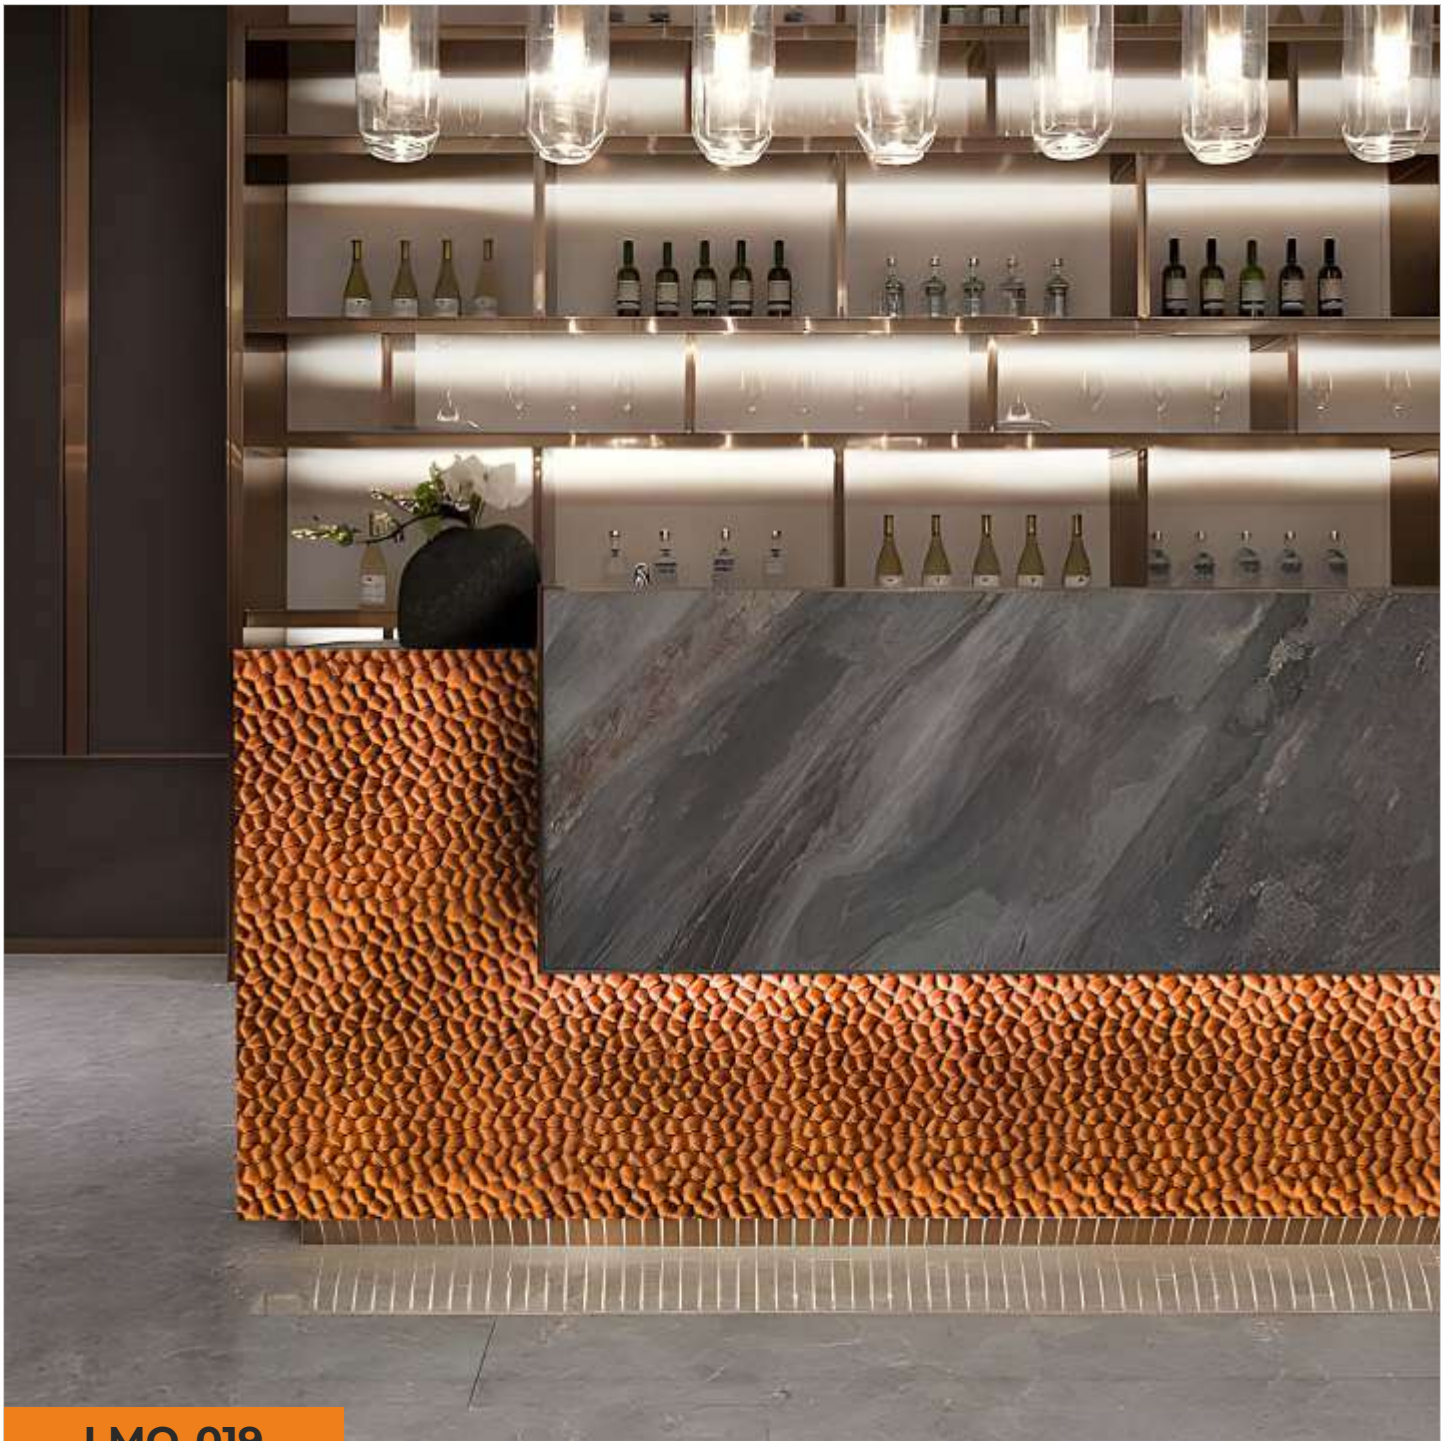

*Liquid Metal Panel*

LMQ-019

SIZE  
600X  
2400  
mm

METALIXO

LIQUID METAL PANEL

LMQ-019

*Liquid Metal Panel*

LMQ-020