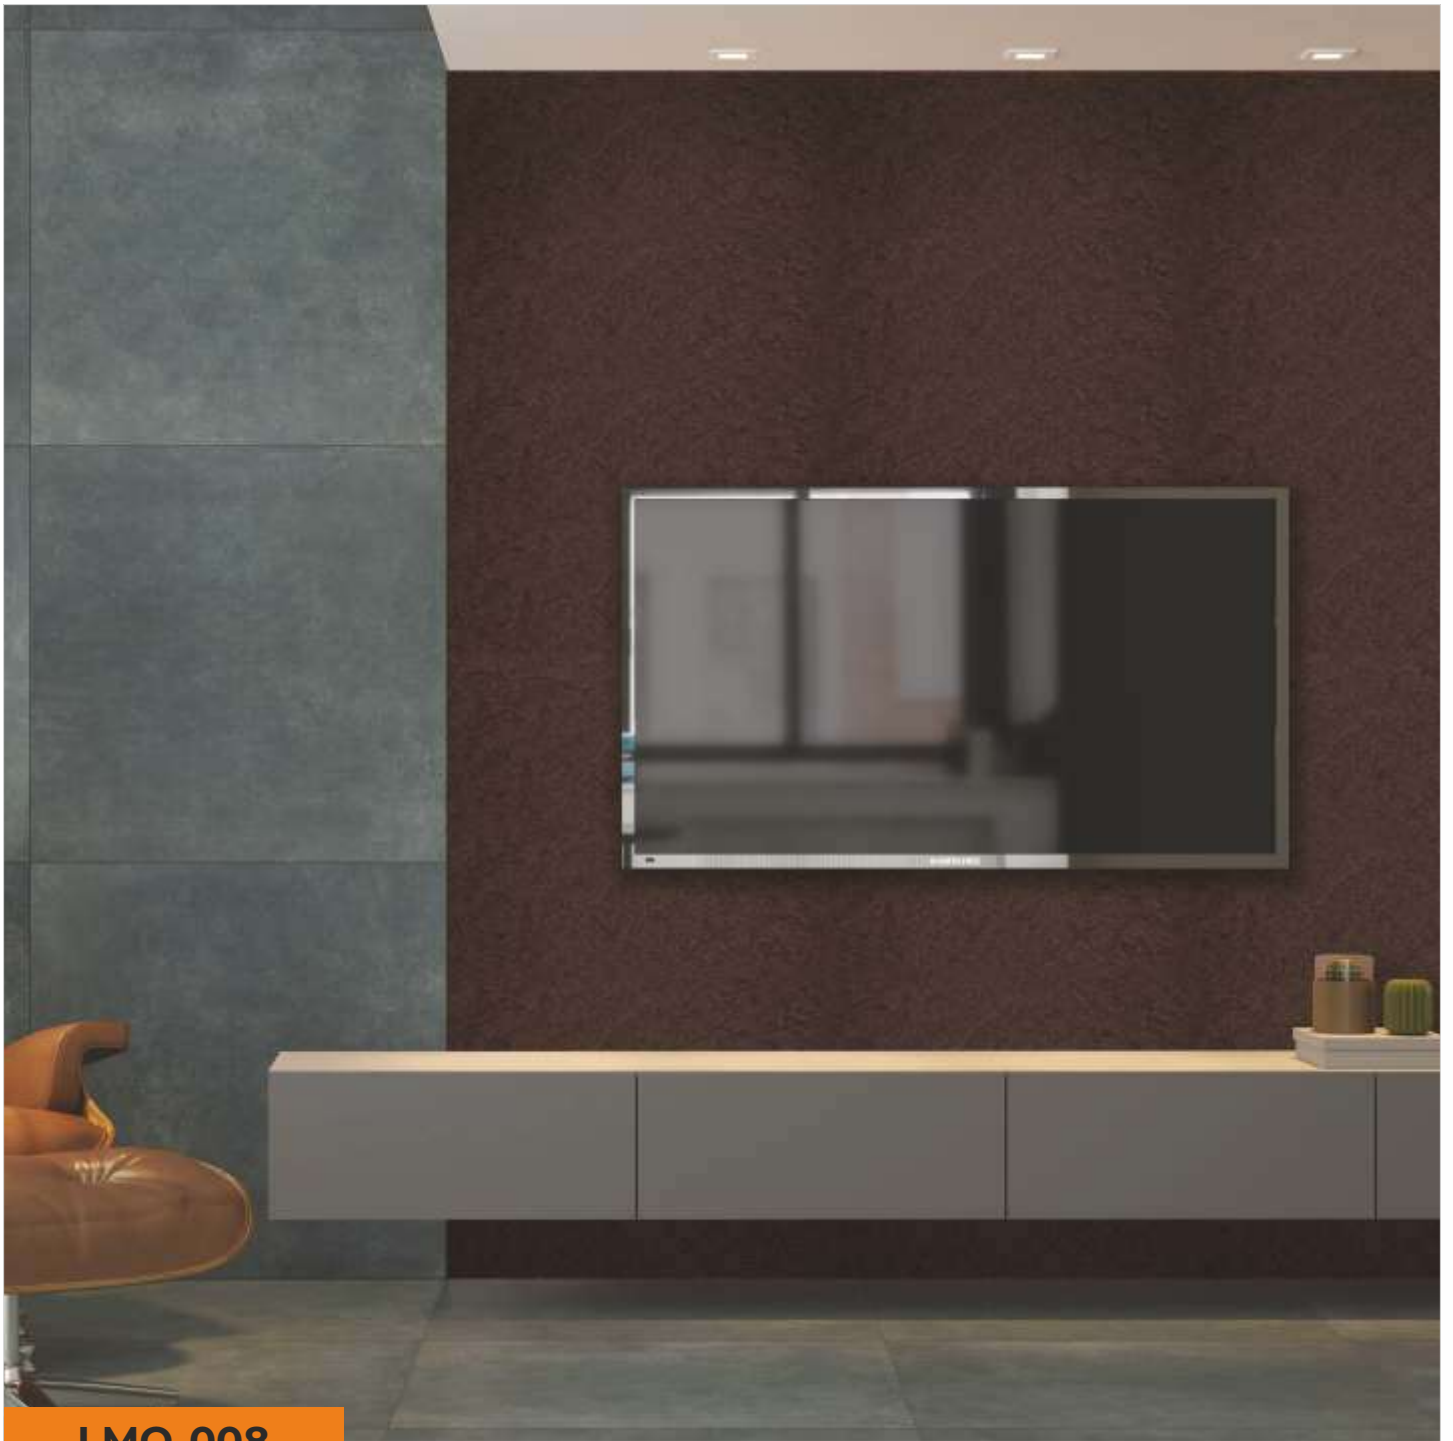

METALIXO

LIQUID METAL PANEL

**LMQ-007**

*Liquid Metal Panel*

LMQ-008

SIZE  
600X  
2400  
mm

METALIXO

LIQUID METAL PANEL