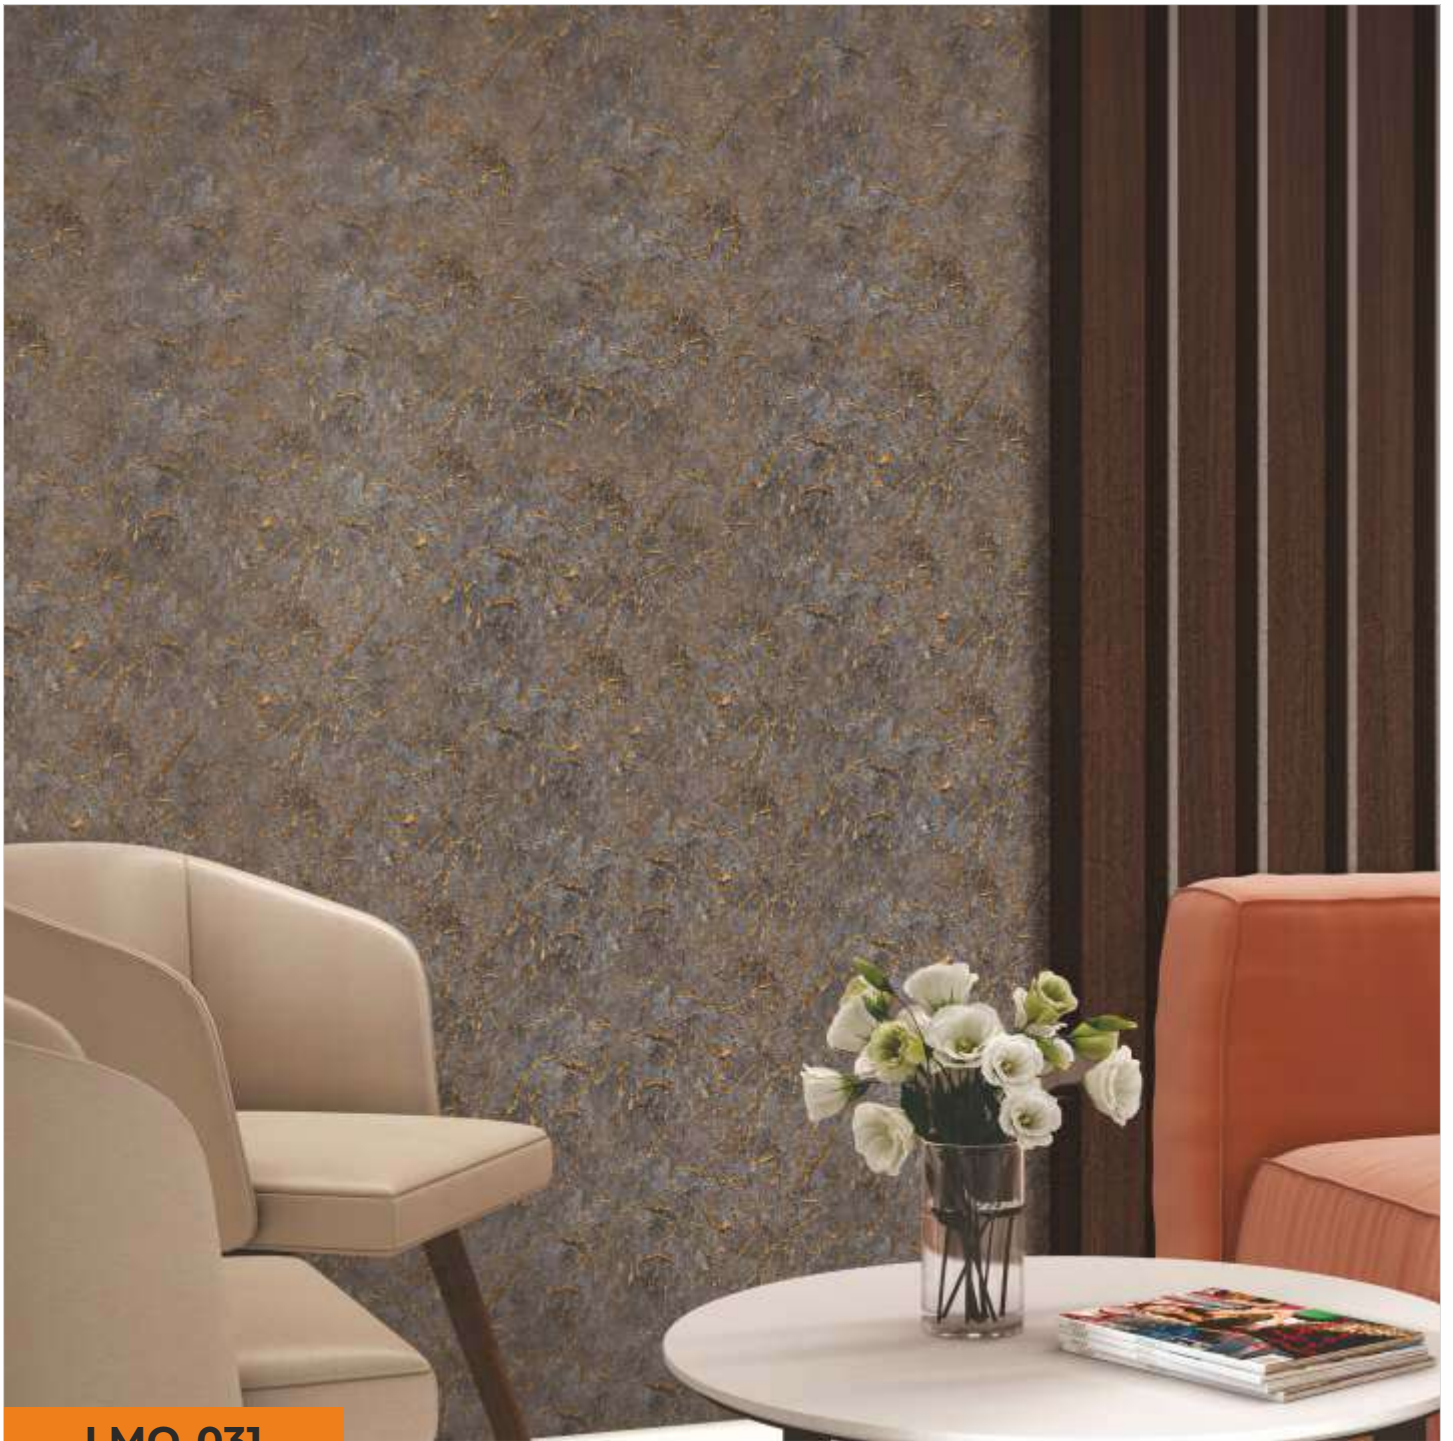

*Liquid Metal Panel*

LMQ-031

SIZE  
600X  
2400  
mm

METALIXO

LIQUID METAL PANEL

LMQ-031

*Liquid Metal Panel*

LMQ-032