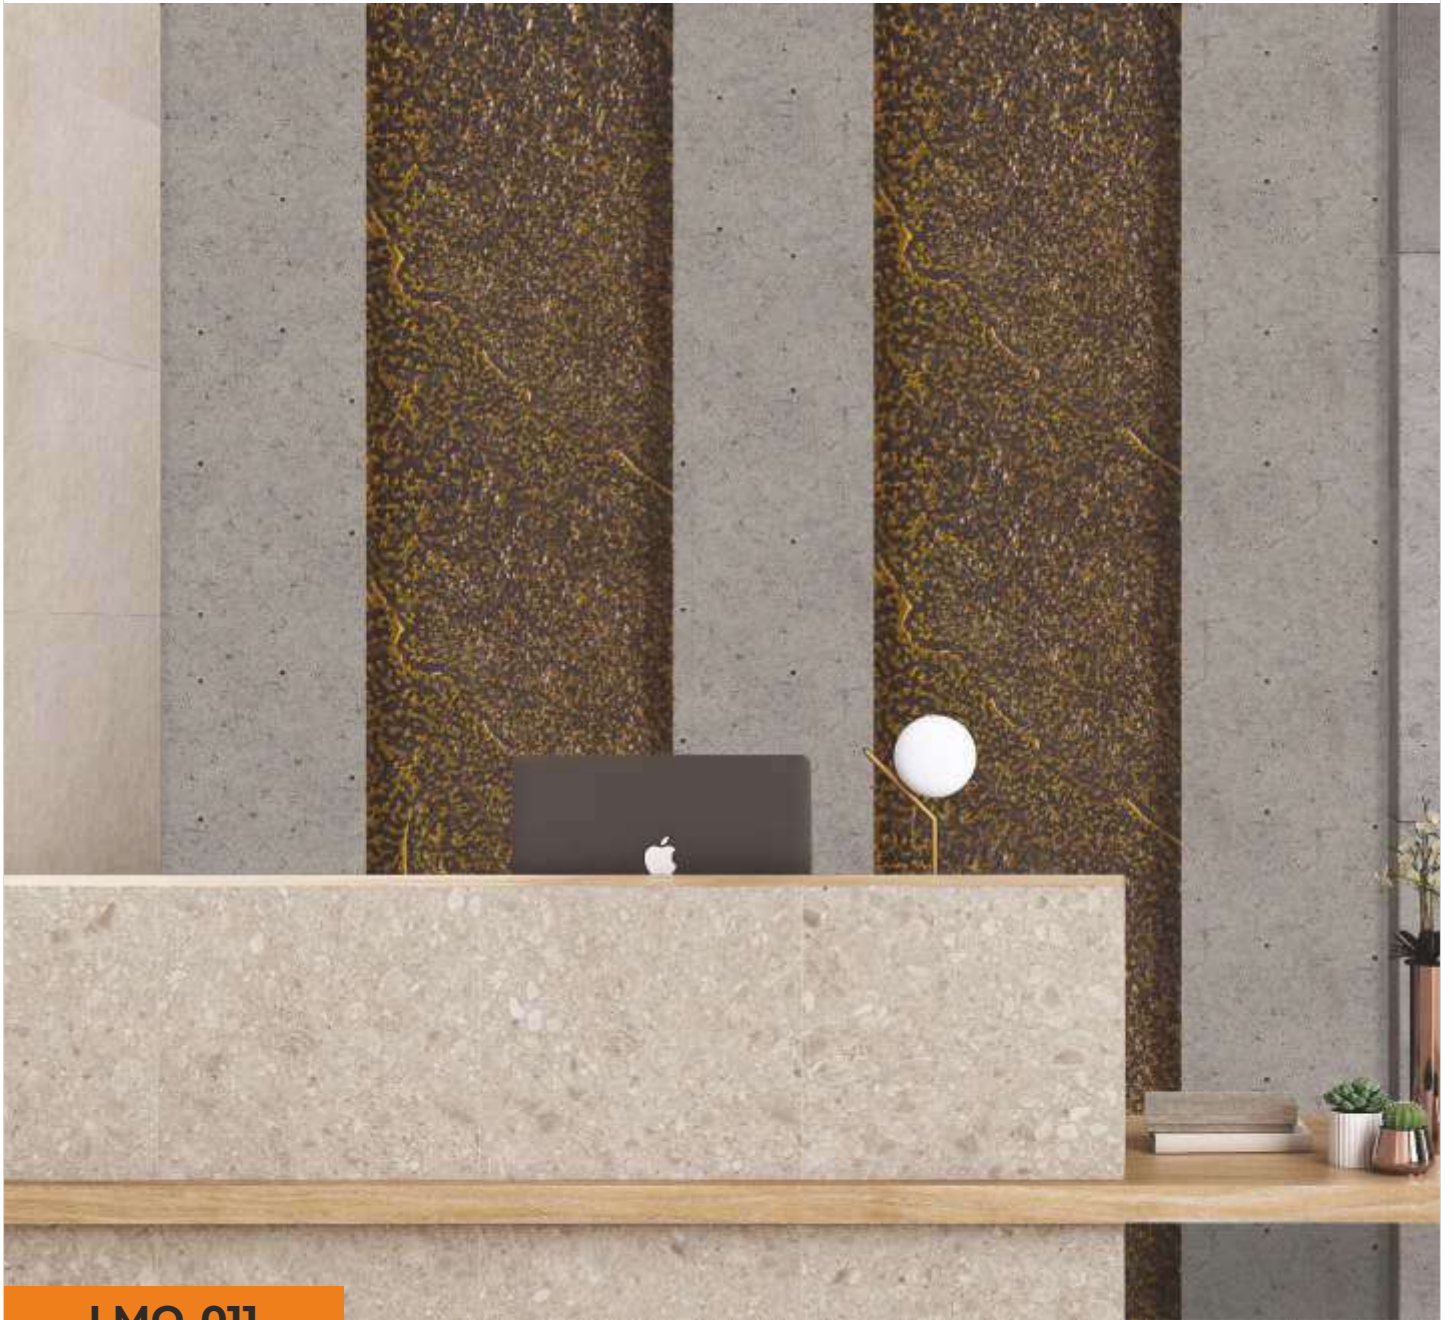

LMQ-011

Liquid Metal Panel