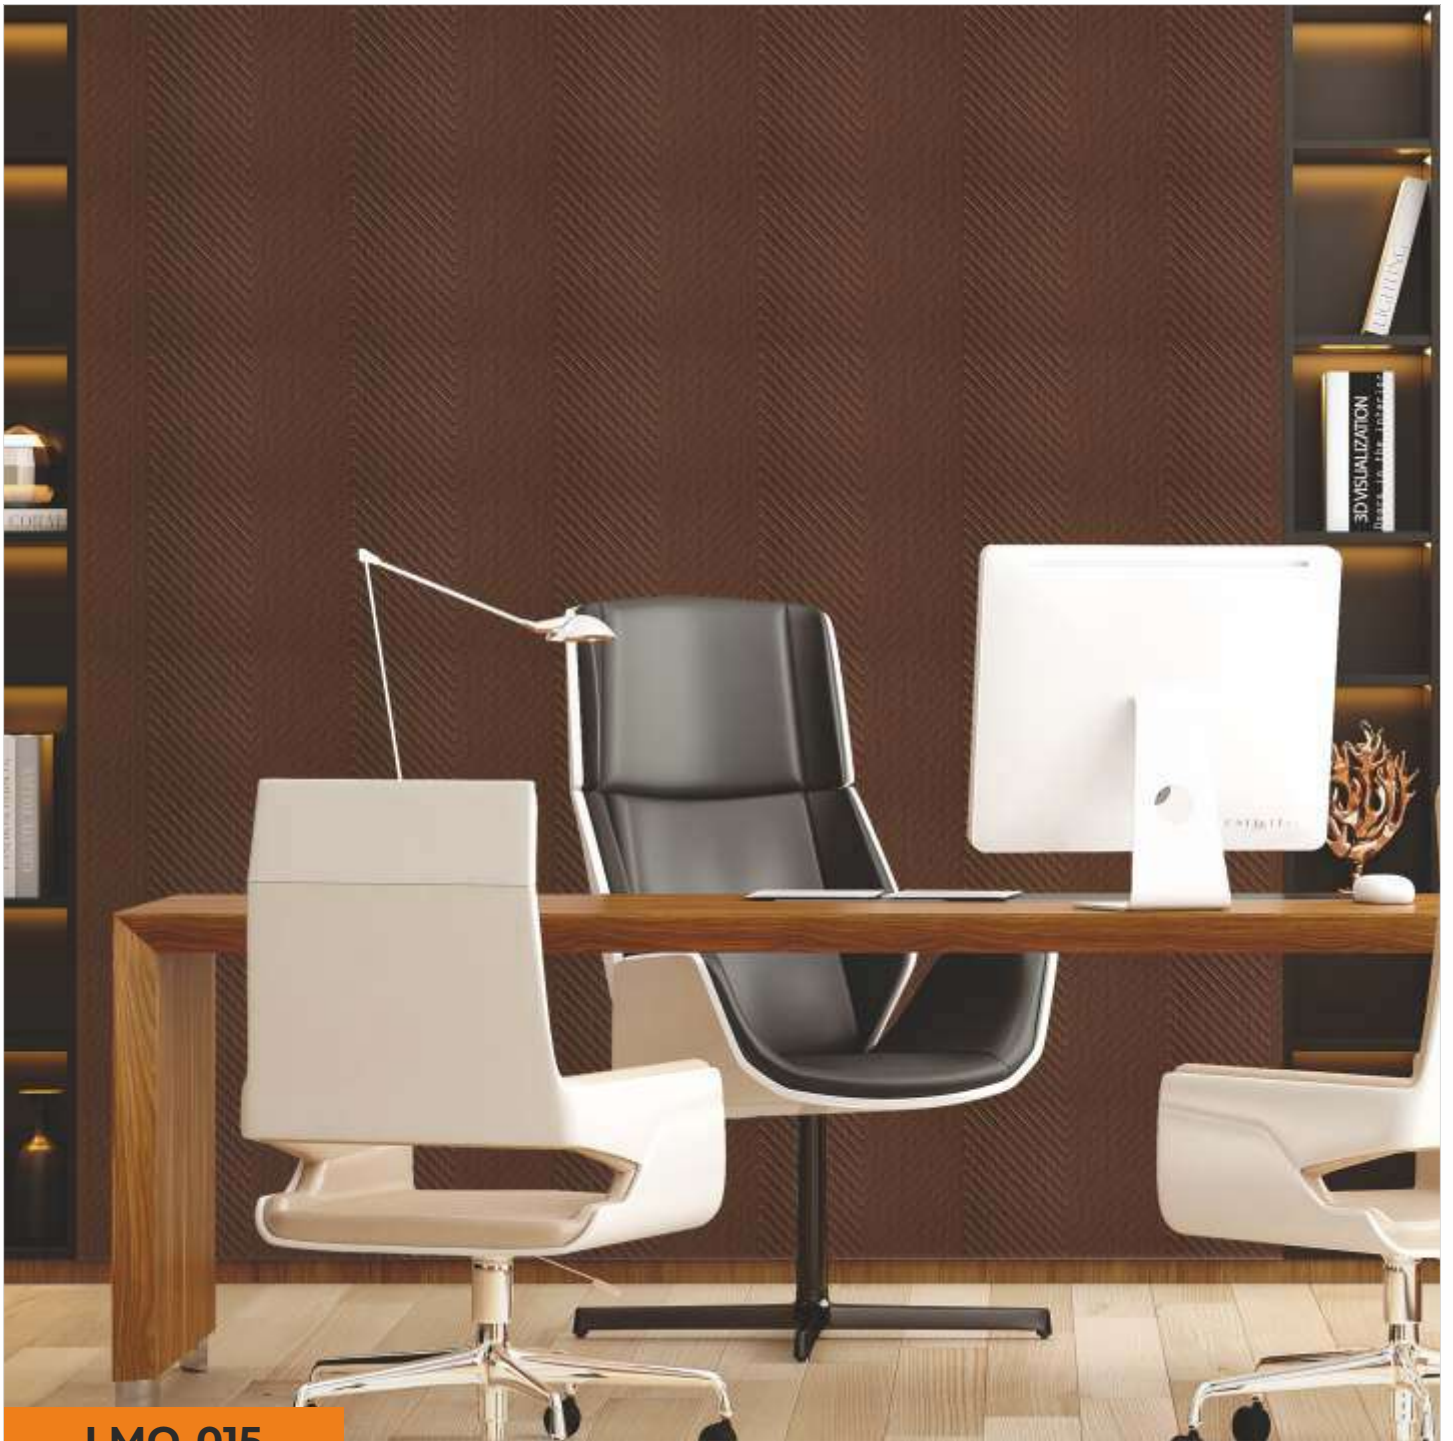

*Liquid Metal Panel*

LMQ-015

SIZE  
600X  
2400  
mm

METALIXO

LIQUID METAL PANEL

LMQ-015

*Liquid Metal Panel*

LMQ-016